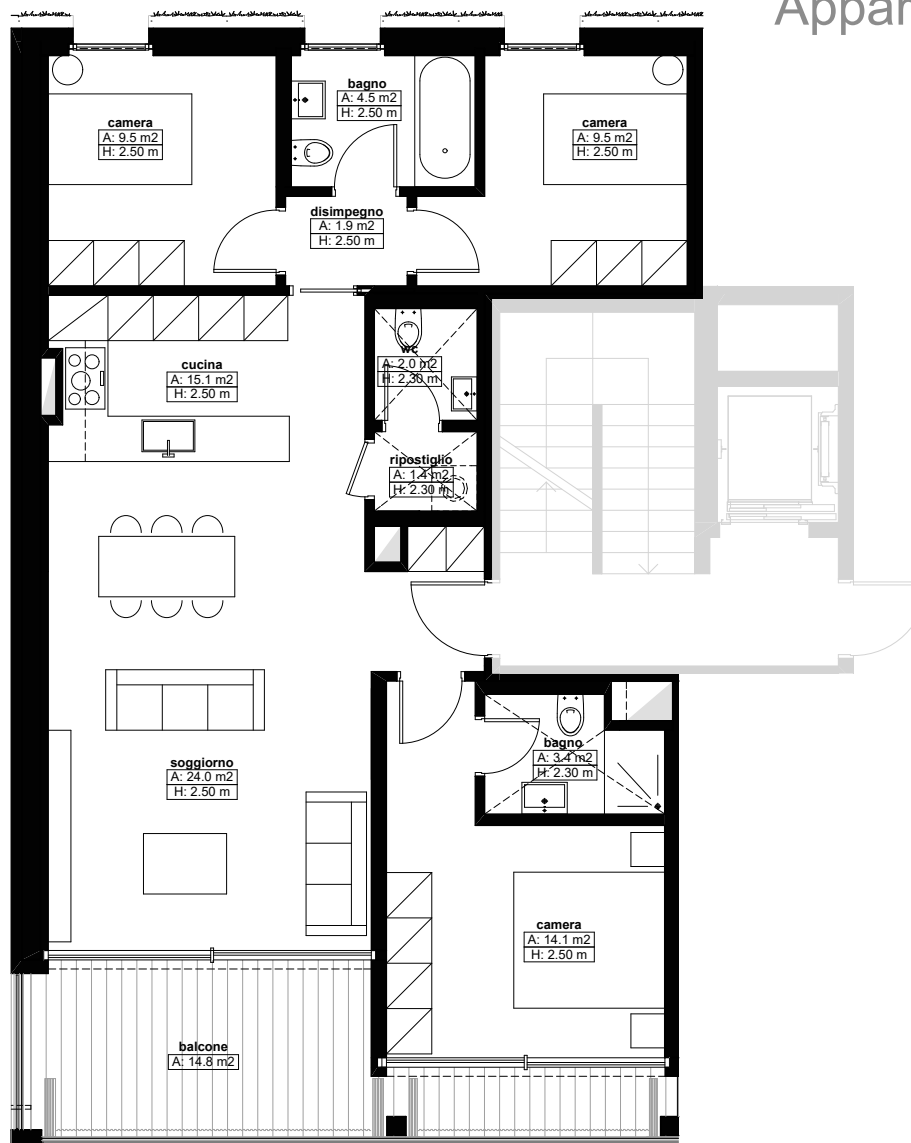

Appartamento 2.1.1 4¹/₂ locali

Superfici lorde (compreso muri):
appartamento **104.6 m²**
loggia **14.8 m²**

piano +1

sup. nette in pianta